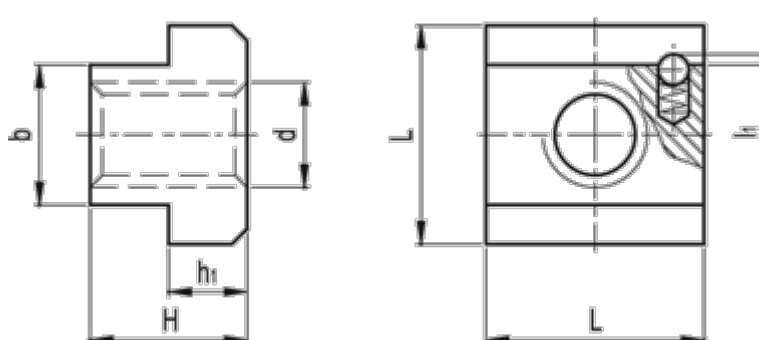

Varenummer: 20594421
Beskrivelse: E+G T-Møtrik
GN 508.2-22-M20-8

Mål

b -0,1 -0,3	= 22
Bredde T-spor DIN 650	= 22
d	= M20
H	= 28
h1	= 14
L	= 35
l1	= 1.6
Vægt (g)	= 155